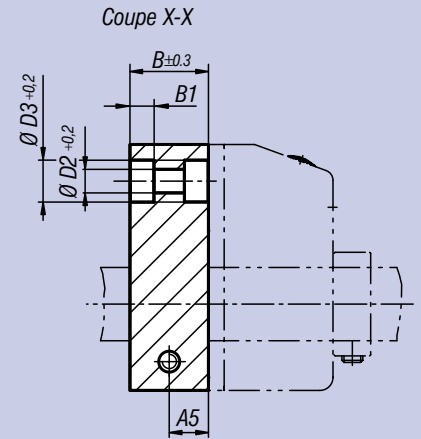

**Matière, finition:**  
Corps: aluminium, anodisé.  
Manette indexable: plastique noir.

**Exemple de commande:**  
nIm 21944-04081

**Nota:**  
Les plaques de serrage permettent un montage aisé et rapide des indicateurs de position.

nIm 21944-....1

nIm 21944-....3

Référence Position d'implantation 1	Référence Position d'implantation 3	A	A <sub>1</sub>	A <sub>2</sub>	A <sub>3</sub>	A <sub>4</sub>	A <sub>5</sub>	B	B <sub>1</sub>	D	D <sub>1</sub>	D <sub>2</sub>	D <sub>3</sub>	H	H <sub>1</sub>	L	assorti à l'indicateur de position
21944-04081	21944-04083	21	11	22	11	23,5	7,5	15	4,6	8	M 4	4,5	8	47,0	16,5	33	nIm 21902
21944-04101	21944-04103									10							
21944-04121	21944-04123									12							
21944-04141	21944-04143									14							
21944-09121	21944-09123	34	17	30	17	17,0	10,0	20	5,5	12	M 5	5,5	10	67,5	25,5	48	nIm 21904
21944-09141	21944-09143									14							
21944-09161	21944-09163									16							
21944-09181	21944-09183									18							