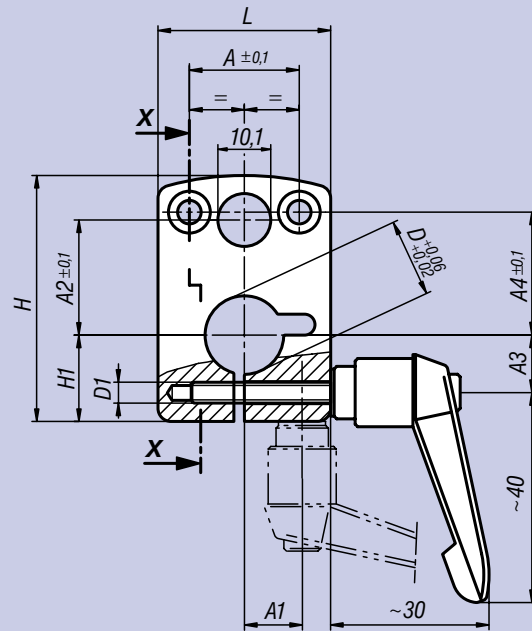

**Matière, finition:**  
Corps: aluminium, anodisé.  
Manette indexable: plastique noir.

**Exemple de commande:**  
nIm 21944-04081

**Nota:**  
Les plaques de serrage permettent un montage aisé et rapide des indicateurs de position.

nIm 21944-....1

nIm 21944-....3

Référence Position d'implantation 1	Référence Position d'implantation 3	A	A <sub>1</sub>	A <sub>2</sub>	A <sub>3</sub>	A <sub>4</sub>	A <sub>5</sub>	B	B <sub>1</sub>	D	D <sub>1</sub>	D <sub>2</sub>	D <sub>3</sub>	H	H <sub>1</sub>	L	assorti à l'indicateur de position
21944-04081	21944-04083	21	11	22	11	23,5	7,5	15	4,6	8	M 4	4,5	8	47,0	16,5	33	nIm 21902
21944-04101	21944-04103									10							
21944-04121	21944-04123									12							
21944-04141	21944-04143									14							
21944-09121	21944-09123	34	17	30	17	17,0	10,0	20	5,5	12	M 5	5,5	10	67,5	25,5	48	nIm 21904
21944-09141	21944-09143									14							
21944-09161	21944-09163									16							
21944-09181	21944-09183									18							