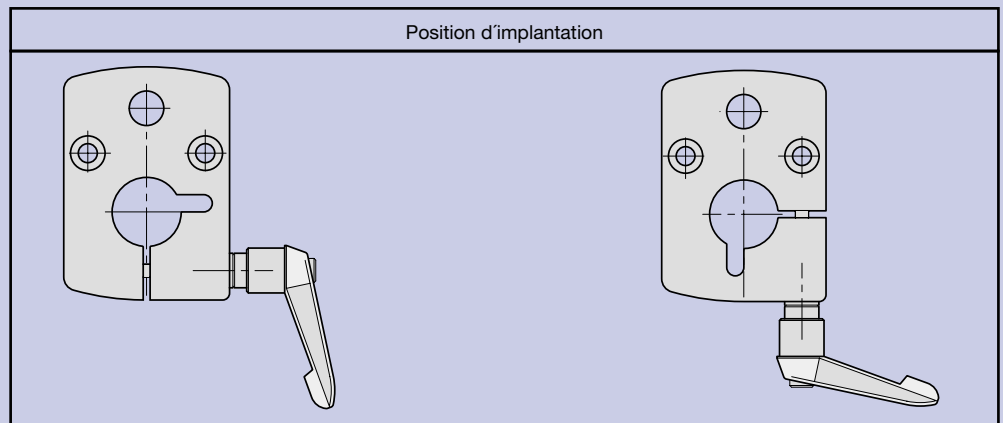

**Matière, finition:**  
Corps: aluminium, anodisé.  
Manette indexable: plastique noir.

**Exemple de commande:**  
nIm 21944-04081

**Nota:**  
Les plaques de serrage permettent un montage aisé et rapide des indicateurs de position.

nIm 21944-....1

nIm 21944-....3

Référence Position d'implantation 1	Référence Position d'implantation 3	A	A <sub>1</sub>	A <sub>2</sub>	A <sub>3</sub>	A <sub>4</sub>	A <sub>5</sub>	B	B <sub>1</sub>	D	D <sub>1</sub>	D <sub>2</sub>	D <sub>3</sub>	H	H <sub>1</sub>	L	assorti à l'indicateur de position
21944-04081	21944-04083	21	11	22	11	23,5	7,5	15	4,6	8	M 4	4,5	8	47,0	16,5	33	nIm 21902
21944-04101	21944-04103									10							
21944-04121	21944-04123									12							
21944-04141	21944-04143									14							
21944-09121	21944-09123	34	17	30	17	17,0	10,0	20	5,5	12	M 5	5,5	10	67,5	25,5	48	nIm 21904
21944-09141	21944-09143									14							
21944-09161	21944-09163									16							
21944-09181	21944-09183									18							