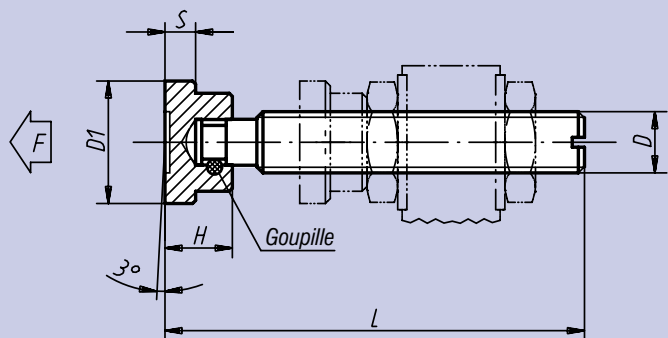

Matière:
Vis et patin:
acier de décolletage.

Finition:
Vis: noir.
Tourillon: trempé.
Patin: bruni et trempé.

Exemple de commande:
nlm 05240-10 x 83

Référence	L					H	D	D ₁	S	F _{max.} kN	kg
05240-06 x	32,0	37,0	42,0	52,0	-	7	M 6	12	2,5	1,0	0,015
05240-08 x	38,0	43,0	48,0	53,0	63,0	9	M 8	16	4,0	2,3	0,032
05240-10 x	53,5	58,5	63,5	68,5	83,5	11	M10	20	5,0	3,5	0,060
05240-12 x	63,5	68,5	73,5	83,5	103,5	13	M12	25	6,0	4,6	0,110
05240-16 x	68,5	73,5	83,5	103,5	128,5	15	M16	32	7,0	6,0	0,230

Matière:
Vis et patin:
acier de décolletage.

Finition:
Vis: noir.
Tourillon: trempé.
Patin: bruni et trempé.

Exemple de commande:
nlm 05241-10 x 84

Référence	L	H	D	D ₁	S	F _{max.} kN	kg
05241-06 x 52	52	7	M 6	12	2,5	1,0	0,015
05241-08 x 63	63	9	M 8	16	4,0	2,3	0,032
05241-10 x 84	84	11	M 10	20	5,0	3,5	0,060
05241-12 x 104	104	13	M 12	25	6,0	4,6	0,110
05241-14 x 105	105	14	M 14	28	6,0	5,0	0,140
05241-16 x 130	130	15	M 16	32	7,0	6,0	0,230