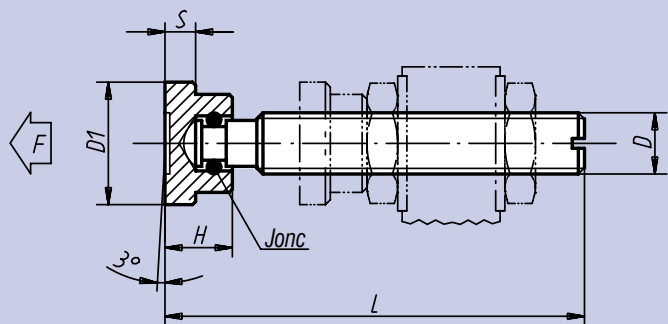

Matière:
Vis et patin:
acier de décolletage.

Finition:
Vis: noir.
Tourillon: trempé.
Patin: bruni et trempé.

Exemple de commande:
nlm 05240-10 x 83

Référence	L					H	D	D ₁	S	F _{max.} kN	kg
05240-06 x	32,0	37,0	42,0	52,0	-	7	M 6	12	2,5	1,0	0,015
05240-08 x	38,0	43,0	48,0	53,0	63,0	9	M 8	16	4,0	2,3	0,032
05240-10 x	53,5	58,5	63,5	68,5	83,5	11	M10	20	5,0	3,5	0,060
05240-12 x	63,5	68,5	73,5	83,5	103,5	13	M12	25	6,0	4,6	0,110
05240-16 x	68,5	73,5	83,5	103,5	128,5	15	M16	32	7,0	6,0	0,230

Matière:
Vis et patin:
acier de décolletage.

Finition:
Vis: noir.
Tourillon: trempé.
Patin: bruni et trempé.

Exemple de commande:
nlm 05241-10 x 84

Référence	L	H	D	D ₁	S	F _{max.} kN	kg
05241-06 x 52	52	7	M 6	12	2,5	1,0	0,015
05241-08 x 63	63	9	M 8	16	4,0	2,3	0,032
05241-10 x 84	84	11	M 10	20	5,0	3,5	0,060
05241-12 x 104	104	13	M 12	25	6,0	4,6	0,110
05241-14 x 105	105	14	M 14	28	6,0	5,0	0,140
05241-16 x 130	130	15	M 16	32	7,0	6,0	0,230